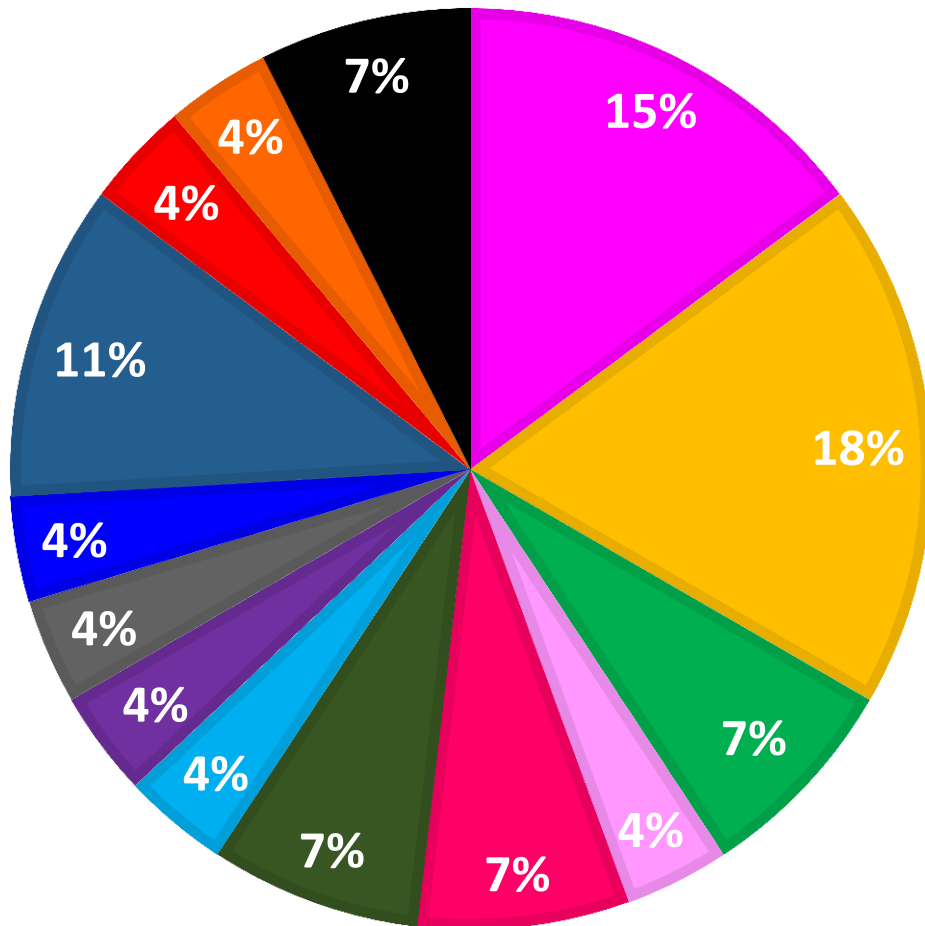

綠信會華恩幼稚園

2019-2020 高班畢業生小一派位結果

- 金巴崙長老會耀道小學
- 聖公會天水圍靈愛小學
- 天水圍循道衛理小學
- 中華基督教青年會小學
- 香港青年協會李兆基小學
- 樂善堂梁銶琚學校(分校)
- 東華三院姚達之紀念小學

- 東華三院李東海小學
- 佛教榮茵學校
- 博愛醫院歷屆總理聯誼會梁省德學校
- 元朗公立中學校友會英業小學
- 錦田公立蒙養學校
- 元朗朗屏邨東莞學校
- 元朗朗屏邨惠州學校